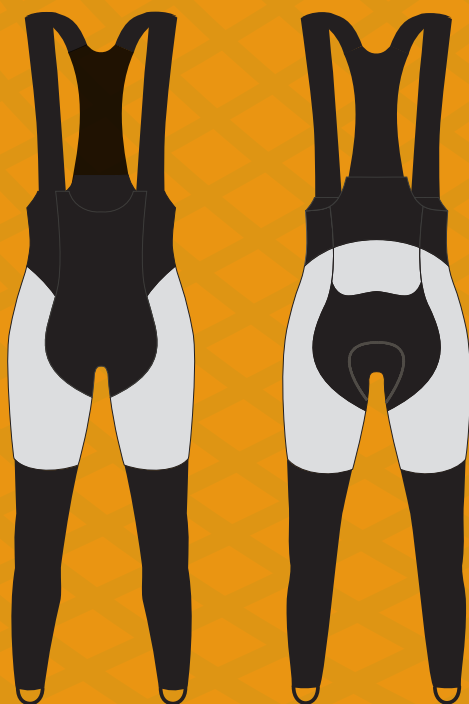

3 poches dans le dos avec élastique de 2 cm

Suppléments:

ZIP courte / ZIP longue

 **ENFANT** 4-6-8-10-12-14

 **MASCULIN** XS-S-M-L-XL-2XL-3XL-4XL-5XL
 **FEMININ** XS-S-M-L-XL-2XL-3XL

Cuissard Kit **NOIR**

Cuissard court double botte fer à cheval.

MASCULIN
FEMININ

XS-S-M-L-XL-2XL-3XL-4XL-5XL
XS-S-M-L-XL-2XL-3XL

Cuissard Kit **ROSE**

Cuissard double botte fer à cheval.

Bretelles **bandes élastiques**

Bas de cuisse **grip** 7cm

Coutures plates.

Peaux disponibles:

Tissus

-  Bretelles **FREEAIR**
-  **FLOH / THERMODRESS** (sublimable)
-  Tissu teinté **FLOH / THERMODRESS** (non sublimable)

MASCULIN XS-S-M-L-XL-2XL-3XL-4XL-5XL
FEMININ XS-S-M-L-XL-2XL-3XL

COLLANT

Collant double botte fer à cheval.
Bretelles **bandes élastiques**
Bas avec support pied.
Peau **3D** de haute densité.
Peaux disponibles:
GEL CARBONE - Moyenne distance
PORON CARBONE - Longue distance

Tissus

- FLOH / THERMODRESS** (sublimable) 
- Tissu teinté **FLOH / THERMODRESS** (non sublimable) 

MASCULIN XS-S-M-L-XL-2XL-3XL-4XL-5XL
FEMININ XS-S-M-L-XL-2XL-3XL

»» **Combinaison**

Combinaison manche court