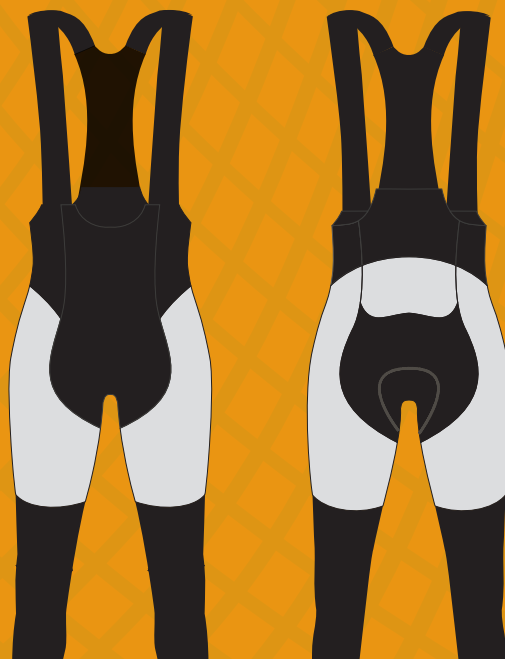

» Corsaire / Collant

CORSAIRE

Corsaire double botte fer à cheval.
Bretelles **bandes élastiques**
Bas de cuisse avec bande silicone.
Peau **3D** de haute densité.
Peaux disponibles:
GEL CARBONE - Moyenne distance
PORON CARBONE - Longue distance

Tissus

- Bretelles **FREEAIR**
- **FLOH / THERMODRESS** (sublimable)
- Tissu teinté **FLOH / THERMODRESS** (non sublimable)

MASCULIN XS-S-M-L-XL-2XL-3XL-4XL-5XL
FEMININ XS-S-M-L-XL-2XL-3XL