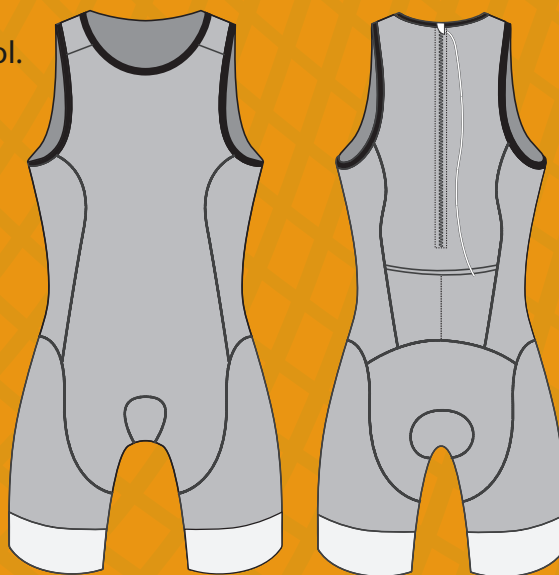

3 poches dans le dos avec élastique de 2 cm

Suppléments:

ZIP courte / ZIP longue

 **ENFANT** 4-6-8-10-12-14

 **MASCULIN** XS-S-M-L-XL-2XL-3XL-4XL-5XL
 **FEMININ** XS-S-M-L-XL-2XL-3XL

Cuissard Kit **NOIR**

Cuissard court double botte fer à cheval.

2 poches dans le dos avec élastique de 1 cm

Bas de cuisse avec Grip de 7 cm

Coutures plates.

Tissus

-  **FLOH**
-  **GRIP** de 7 cm
-  **Lisééré élastique**

 **ENFANT** 4-6-8-10-12-14

 **MASCULIN** XS-S-M-L-XL-2XL-3XL-4XL-5XL