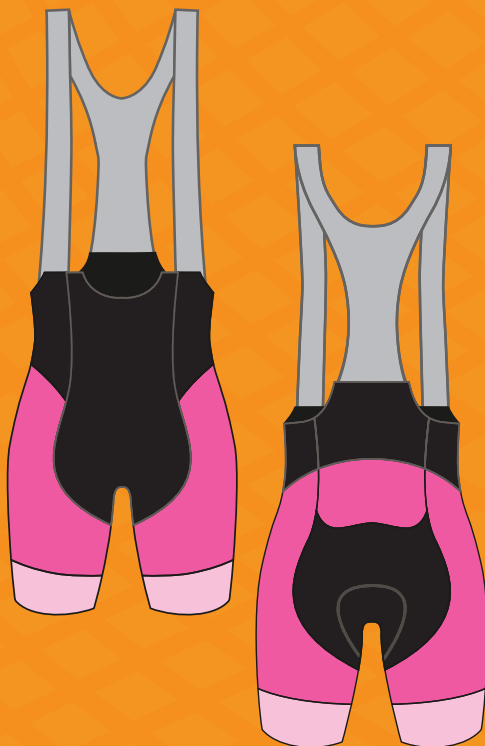

3 poches dans le dos avec élastique de 2 cm

Suppléments:

ZIP courte / ZIP longue

 **ENFANT** 4-6-8-10-12-14

 **MASCULIN** XS-S-M-L-XL-2XL-3XL-4XL-5XL
 **FEMININ** XS-S-M-L-XL-2XL-3XL

Cuissard Kit **NOIR**

Cuissard court double botte fer à cheval.

 **MASCULIN** XS-S-M-L-XL-2XL-3XL-4XL-5XL
 **FEMININ** XS-S-M-L-XL-2XL-3XL

Tissus

Bretelles **MESH** 

FLOH (sublimable) 

Tissu teinte **FLOH** (non sublimable) 

»» Kit **ROSE**

MAILLOT Kit **ROSE**

Fermeture à glissière autobloquante et inversée.
Grip réfléchissant de 4 cm aux bouts des la taille (dos).

Liséré élastique à la taille (devant).

Coutures plates

Poche avec liséré réfléchissant, composée de 4 compartiments, dont une avec fermeture à glissière de 10 cm.

Tissus

-  **LYCRA 200**
-  **GRIP 4CM**
-  **NAPOLI 140**
-  **LINDA**

MASCULIN
FEMININ

XS-S-M-L-XL-2XL-3XL-4XL-5XL
XS-S-M-L-XL-2XL-3XL

Cuissard Kit **ROSE**

Cuissard double botte fer à cheval.

Bretelles **bandes élastiques**

Bas de cuisse **grip** 7cm

Coutures plates.

Peaux disponibles: