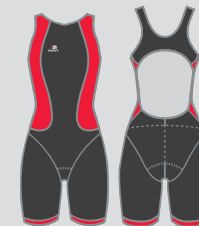

Combinaison Femme
Longue Distance
TS-5096

Singlet et Cuissard
TS-5092 / TS-5093