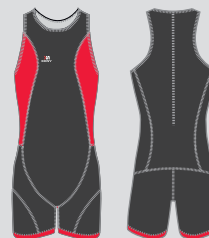

TRIATHLON

D'AUTRES DESIGNS DISPONIBLES
SUR KONYSTART.COM

MATIÈRES

ACQUA
ZERO TRI

CRÉEZ VOS PROPRES DESIGNS SUR
NOTRE KONFOURATEUR

GAMME COMPLÈTE