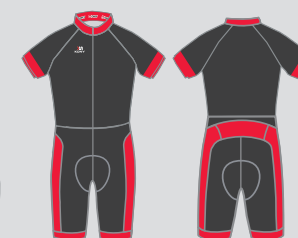

TRIATHLON

D'AUTRES DESIGNS DISPONIBLES
SUR KONYSTART.COM

MATIÈRES

ACQUA
ZERO TRI

CRÉEZ VOS PROPRES DESIGNS SUR
NOTRE KONFOURATEUR

GAMME COMPLÈTE