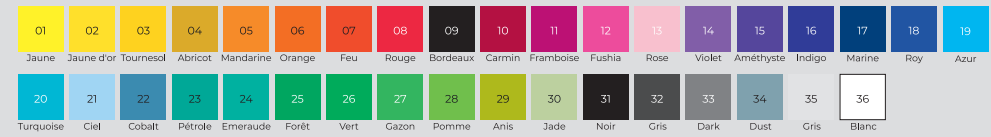

COULEURS ET TAILLES

COULEURS

Sublimation :

Correspondance des tailles HOMME

Correspondance des tailles FEMME