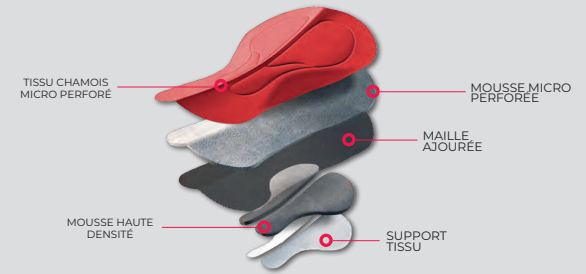

GAMME D'ASSISES

Chamois RacePro Homme