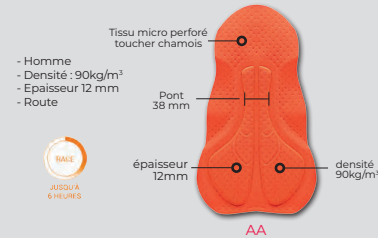

GAMME D'ASSISES

Chamois RacePro Homme