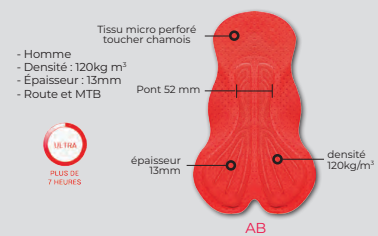

Chamois UltraPro Homme