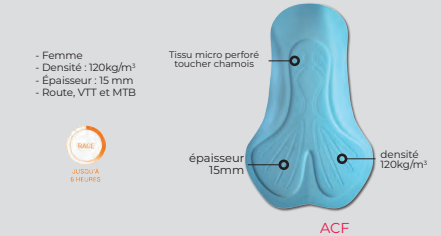

Chamois UltraPro Femme