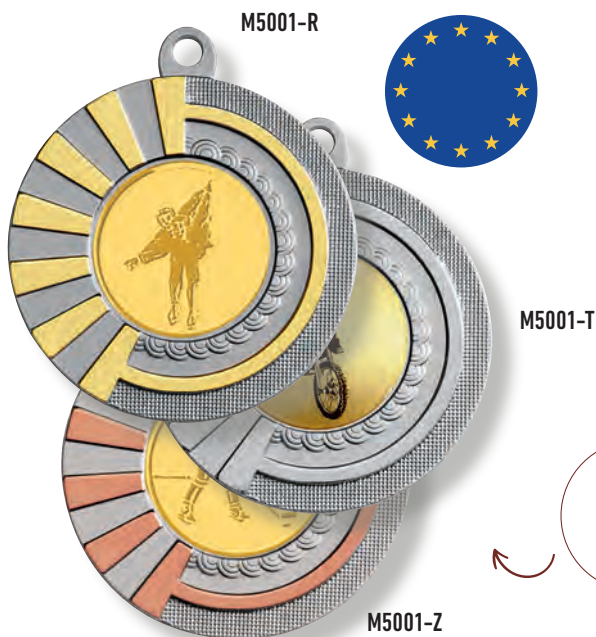

M5001-R

M5001-T

M5001-Z

DIAM
50
mm
MÉDAILLE