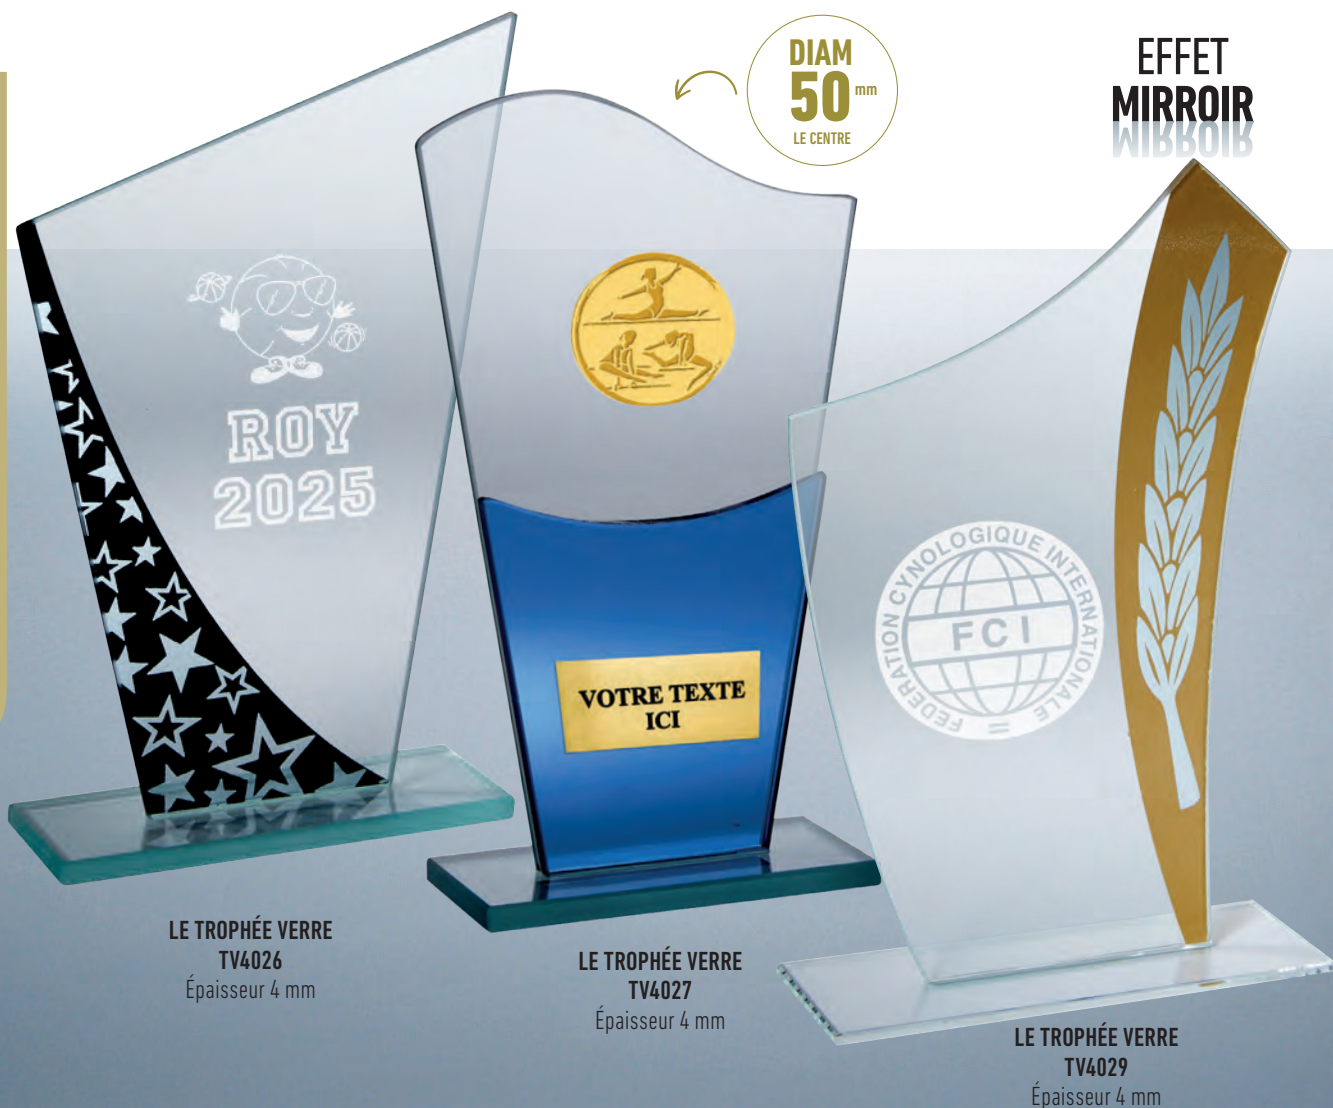

LES TROPHÉES
VERRE ÉCONOMIQUES

LE TROPHÉE VERRE
TV4026
Épaisseur 4 mm

LE TROPHÉE VERRE
TV4027
Épaisseur 4 mm

LE TROPHÉE VERRE
TV4029
Épaisseur 4 mm

SUR CES TROPHÉES IL EST POSSIBLE
DE CHOISIR UNE GRAVURE OU UN
MARQUAGE PASTILLE + PLAQUE

LE TROPHÉE VERRE TV4025

Réf.	Haut.	Prix	Marquage	Perso
TV4025 B	16 cm	7,60 €	●	GL4
TV4025 C	14 cm	6,35 €	●	GL3

Voir prix et tailles de marquage page 252 à 265

LE TROPHÉE VERRE TV4026

Réf.	Haut.	Prix	Marquage	Perso
TV4026 B	19 cm	7,50 €	●	GL4
TV4026 C	17 cm	6,30 €	●	GL3

Voir prix et tailles de marquage page 252 à 265

LE TROPHÉE VERRE TV4027

Réf.	Haut.	Prix	Marquage	Perso
TV4027 A	19 cm	7,50 €	●	GL5
TV4027 B	17 cm	6,75 €	●	GL4
TV4027 C	15 cm	5,90 €	●	GL3

Voir prix et tailles de marquage page 252 à 265

LE TROPHÉE VERRE TV4029

Réf.	Haut.	Prix	Marquage	Perso
TV4029 A	20 cm	9,90 €	●	GL5
TV4029 B	18 cm	9,50 €	●	GL4
TV4029 C	16 cm	8,90 €	●	GL3

Voir prix et tailles de marquage page 252 à 265