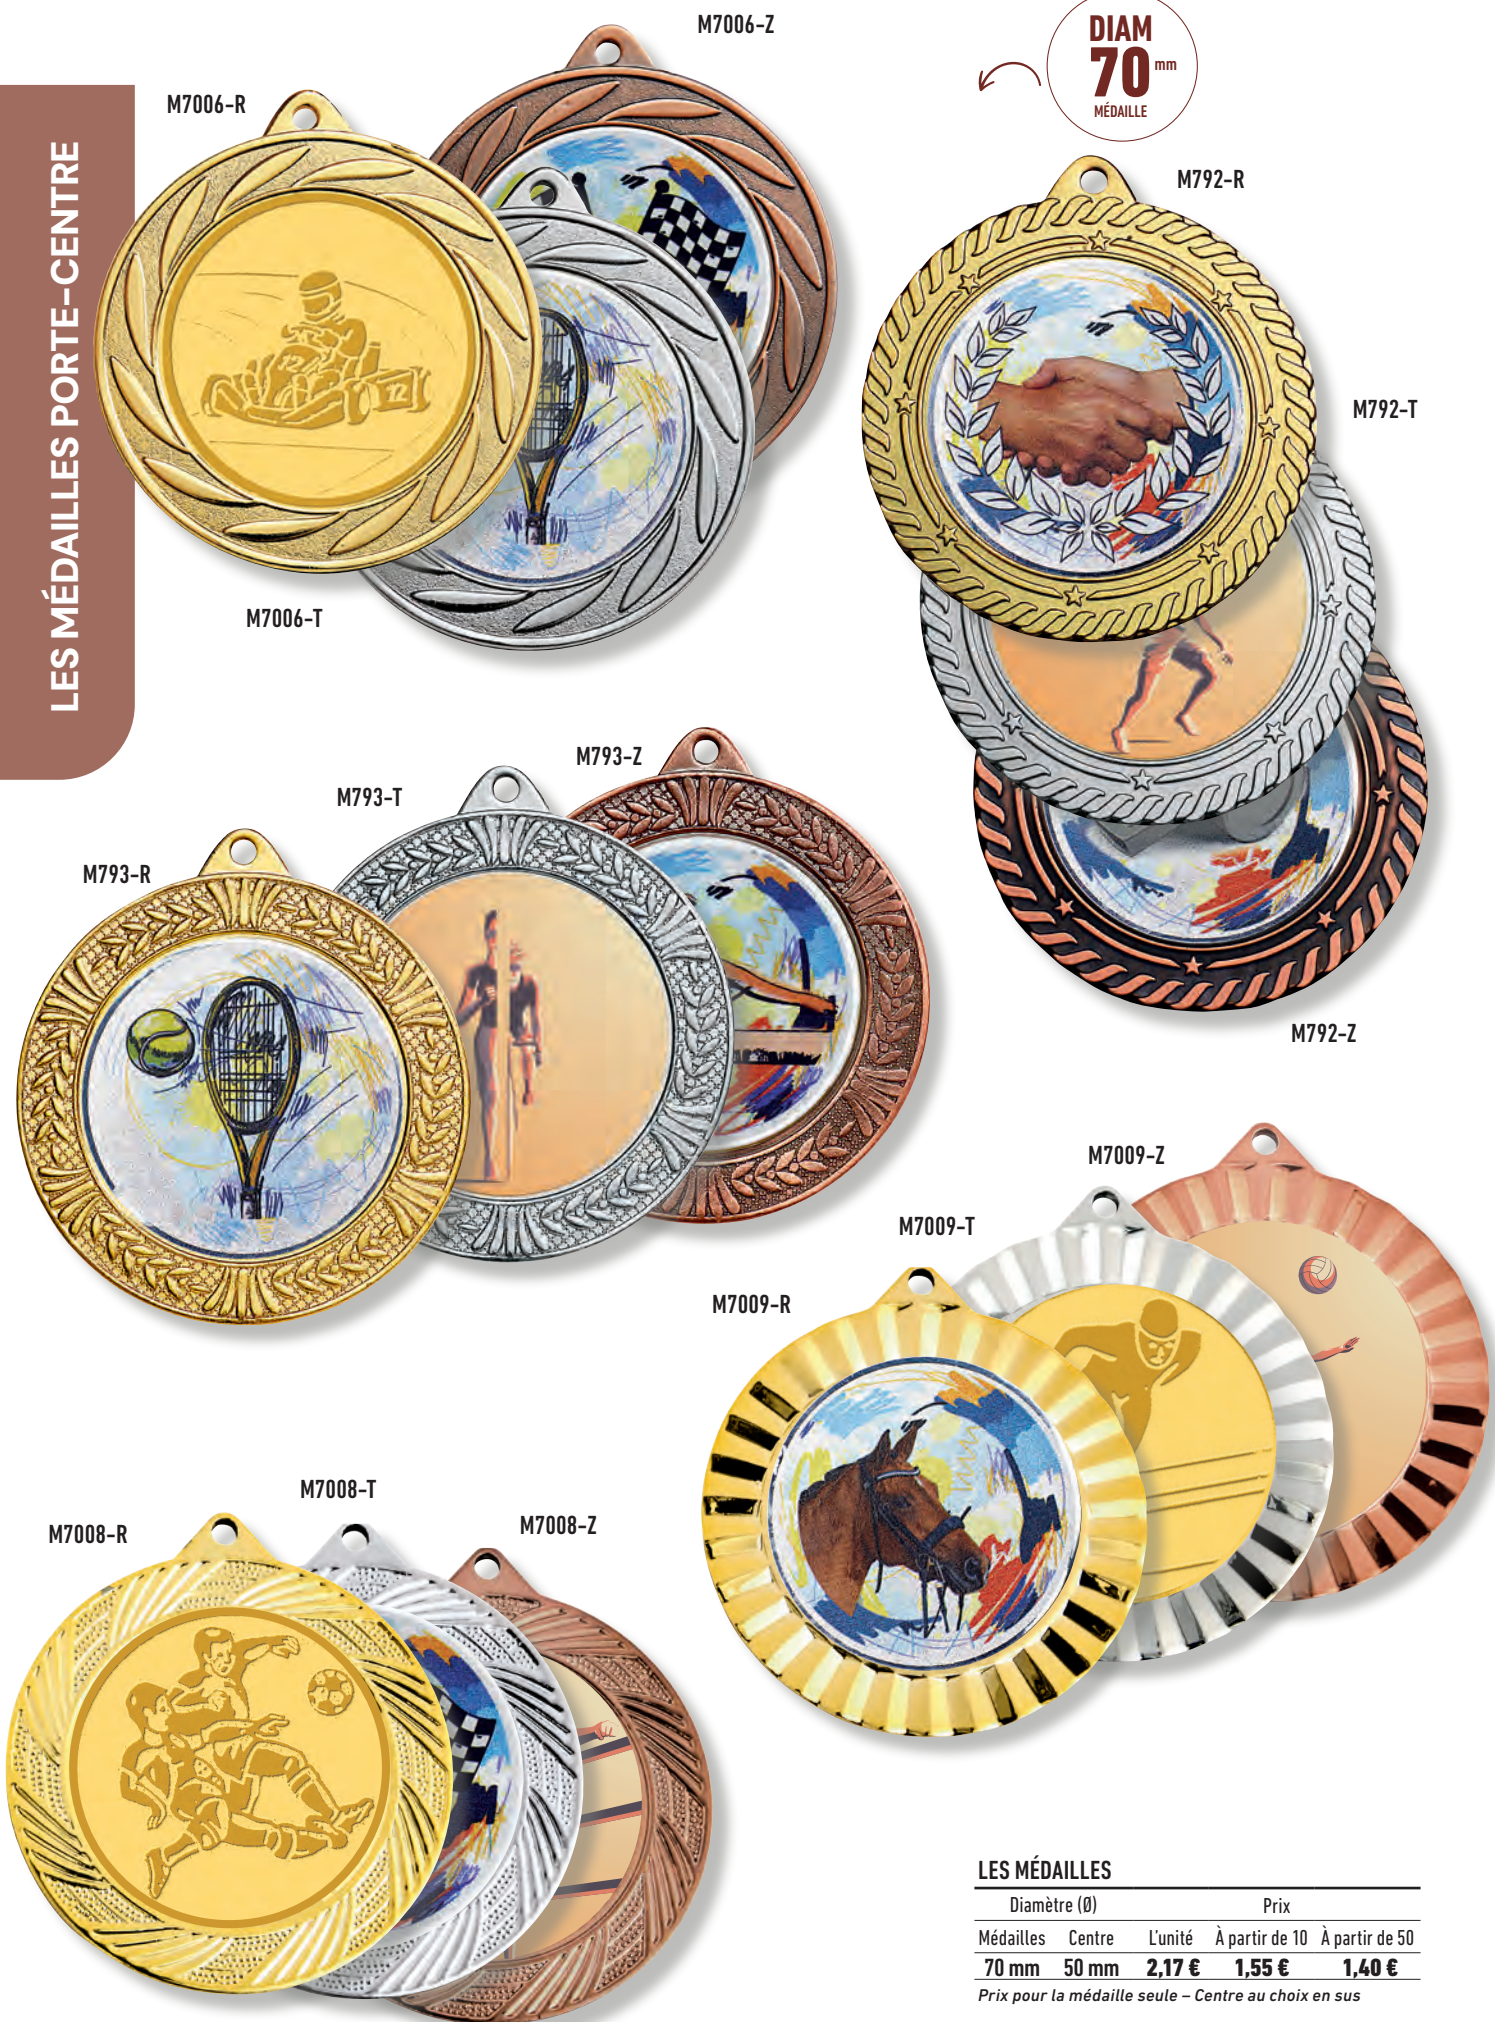

# LES MÉDAILLES / LES MÉDAILLES PORTE-CENTRE

LES MÉDAILLES PORTE-CENTRE

**DIAM**  
**70** mm  
MÉDAILLE